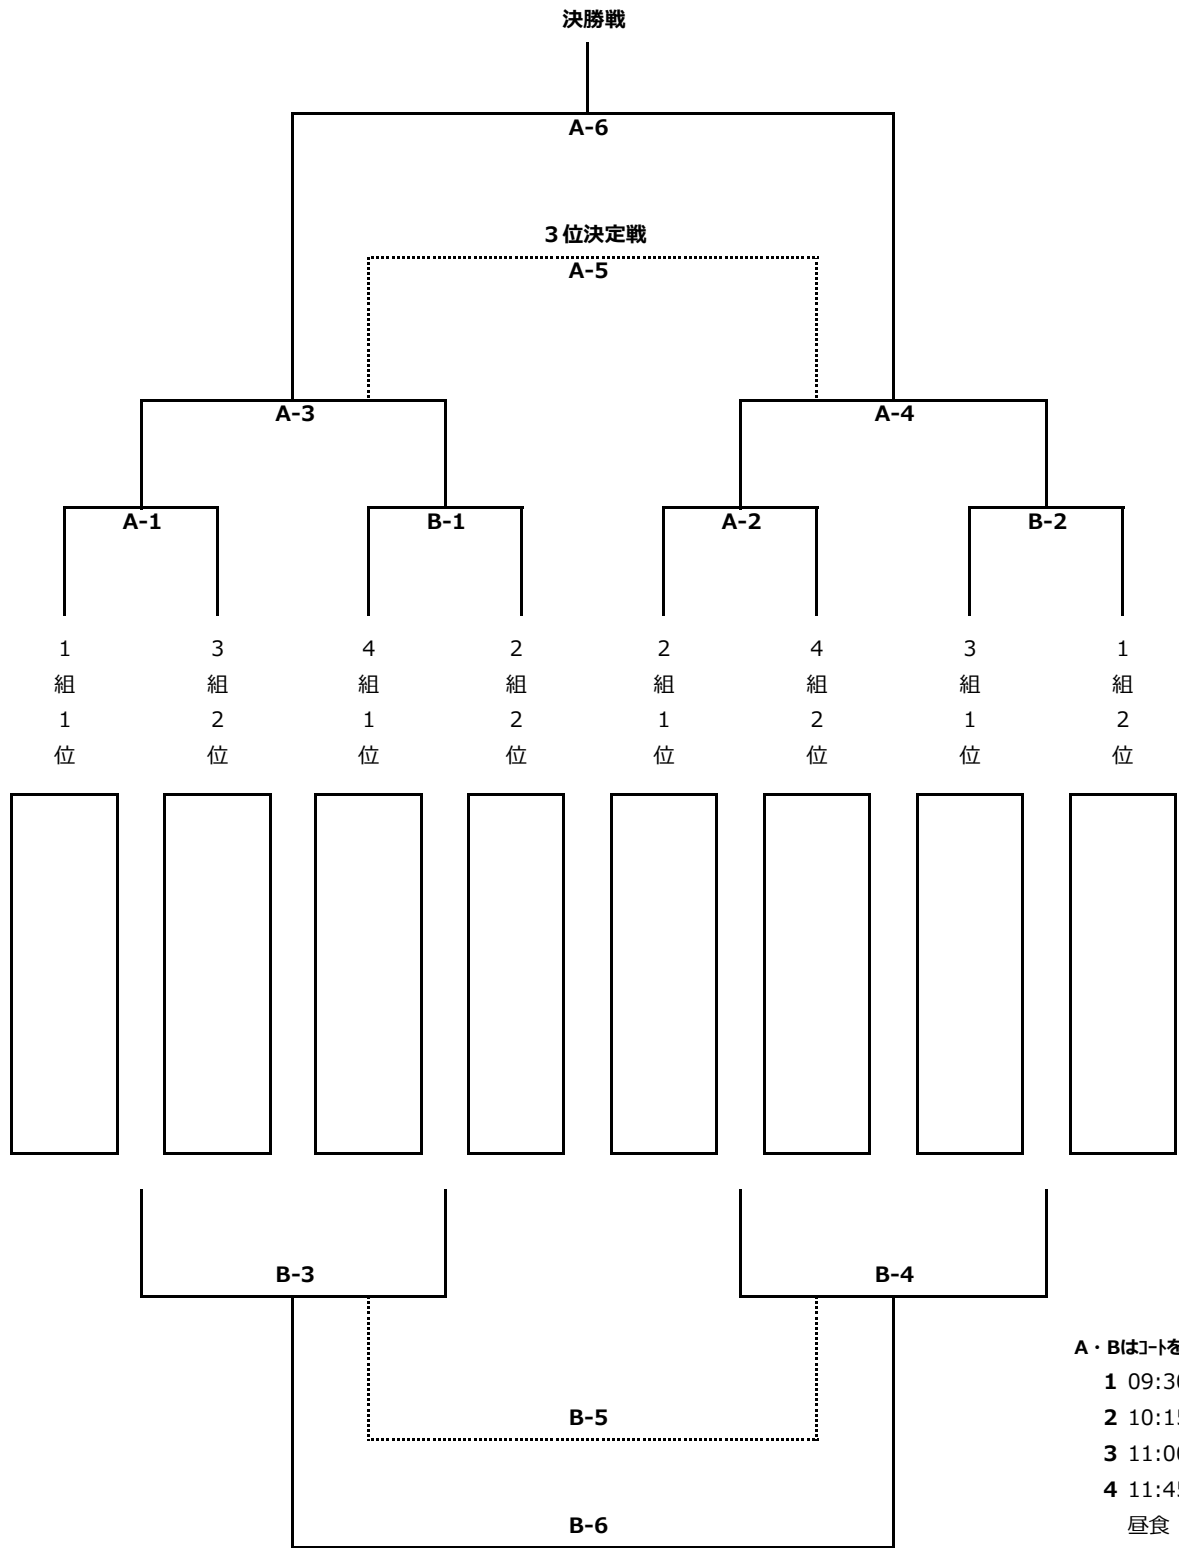

第10回 ジュニア雷鳥カップ

ジュニア雷鳥カップ

A・Bはトを示す

- 1 09:30～
- 2 10:15～
- 3 11:00～
- 4 11:45～
昼食
- 5 13:00～
- 6 13:45～

※左側のチームは審判カードを本部に取りに来て下さい。

第10回ジュニア雷鳥カップ さわやか杯

さわやか杯

※左側のチームは審判カードを本部に取りに来て下さい。