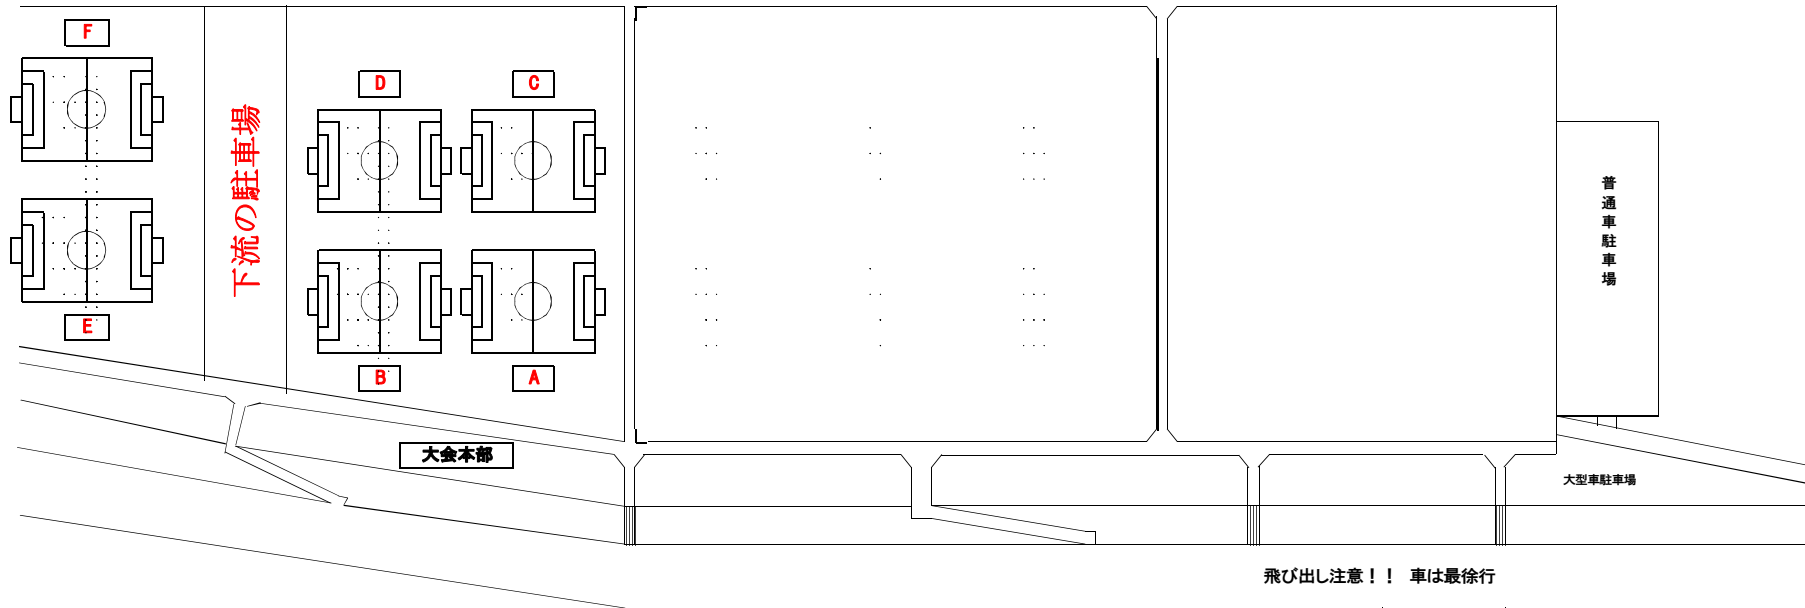

第 10 回 ジュニア雷鳥 カップ

期日 平成 27年 6月 20日 (土) ~
6月 21日 (日) まで

会場 殿様林緑地グラウンド

会場配置図

← 常願寺川

※通路に配管がむき出しになっていますので、登らないようにお願いします。

駐車場以外での駐車は、ご遠慮ください。
貴重品は所持し、車上荒らしに十分注意してください。

倉庫 トイレ 大型車用駐車場