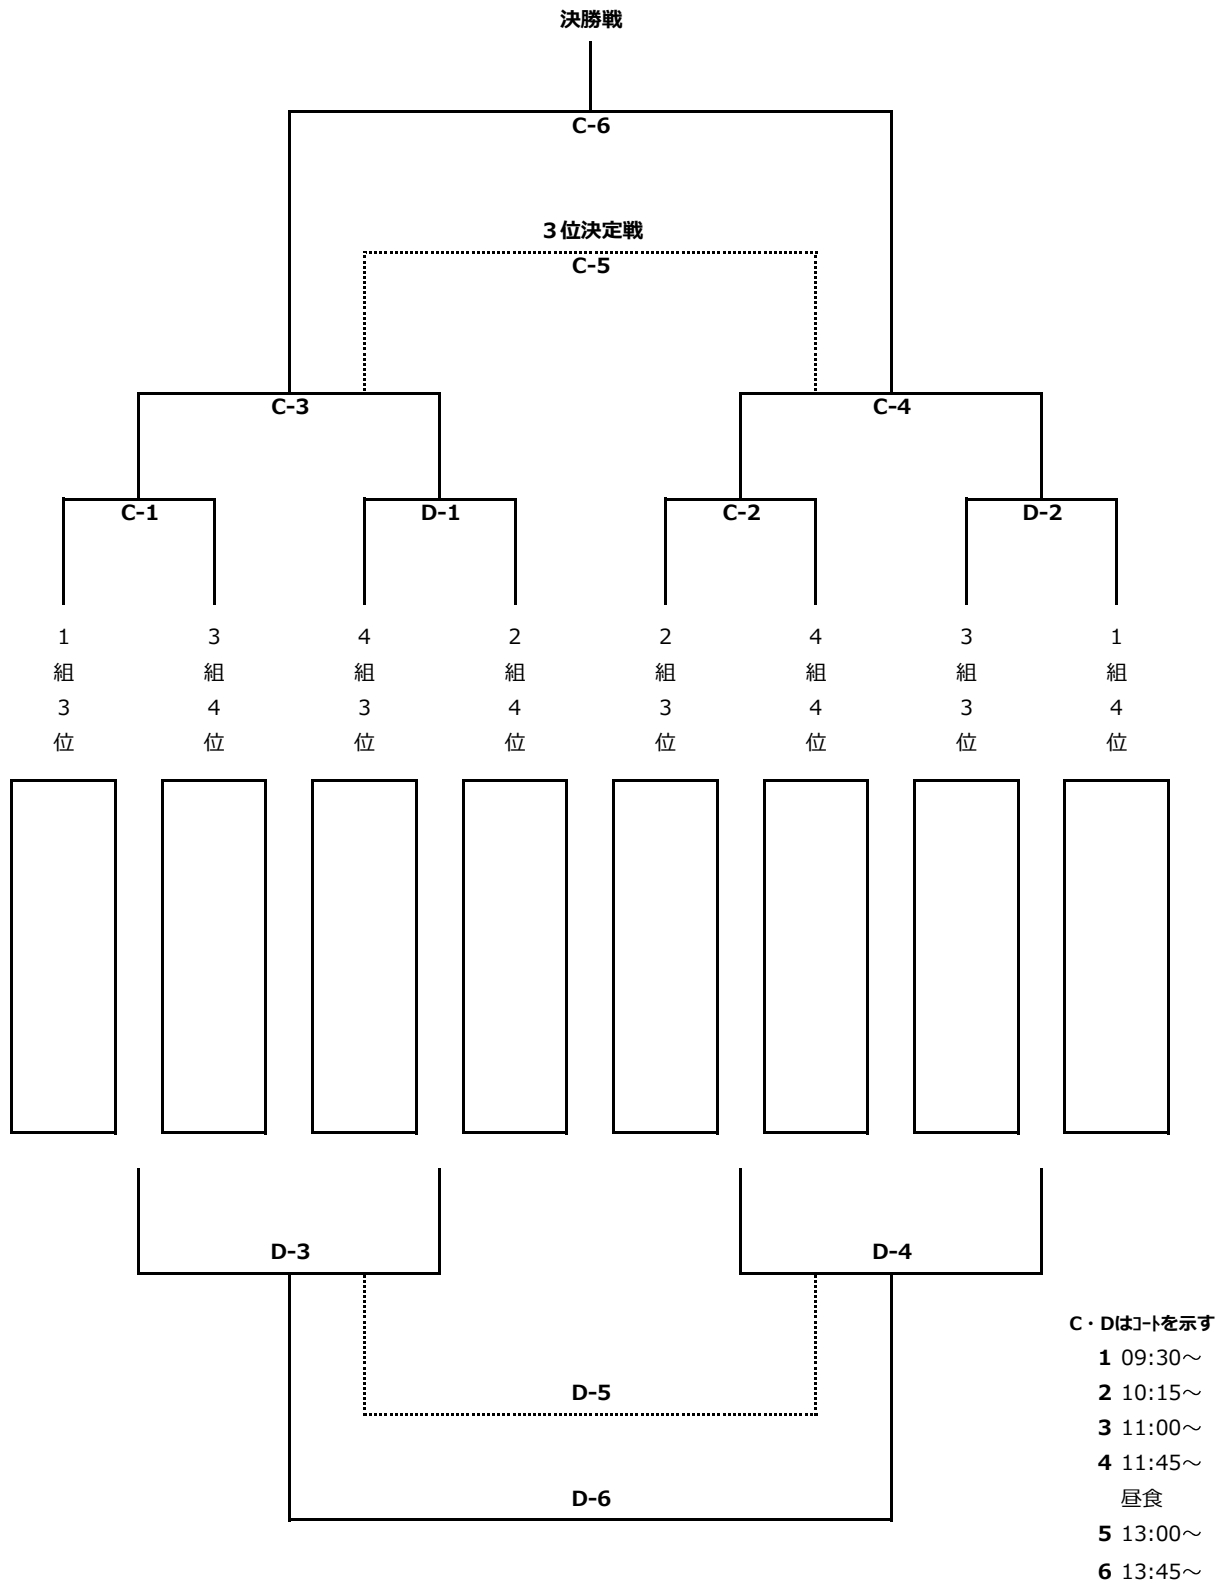

第10回 ジュニア雷鳥カップ

ジュニア雷鳥カップ

A・Bはトを示す

- 1 09:30～
- 2 10:15～
- 3 11:00～
- 4 11:45～
昼食
- 5 13:00～
- 6 13:45～

※左側のチームは審判カードを本部に取りに来て下さい。

第10回ジュニア雷鳥カップ さわやか杯

さわやか杯

※左側のチームは審判カードを本部に取りに来て下さい。