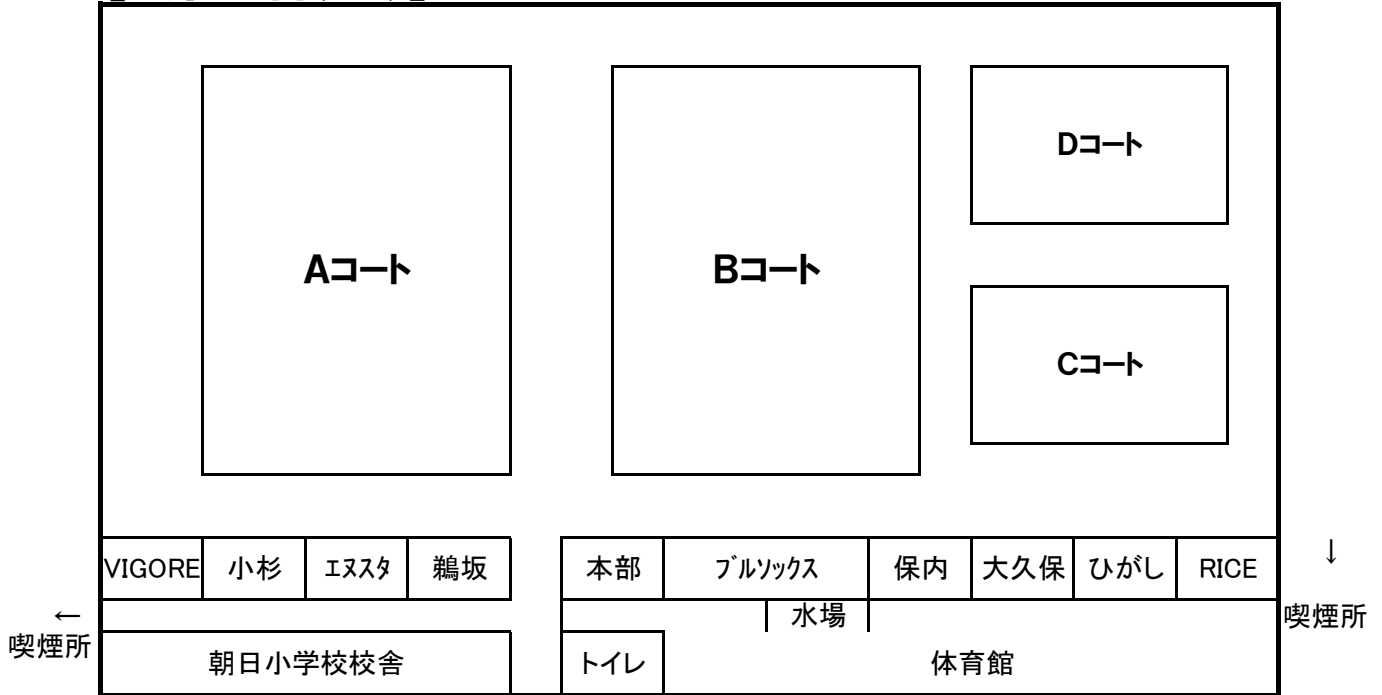

会場図

【7月26日(土)】 CATEGORY U6・U8・U9

【7月27日(日)】 CATEGORY U10・U11

隣接する朝日保育園の敷地内は、立ち入り禁止です。
※26日(土)は隣接する朝日保育園の駐車場は駐車禁止です。