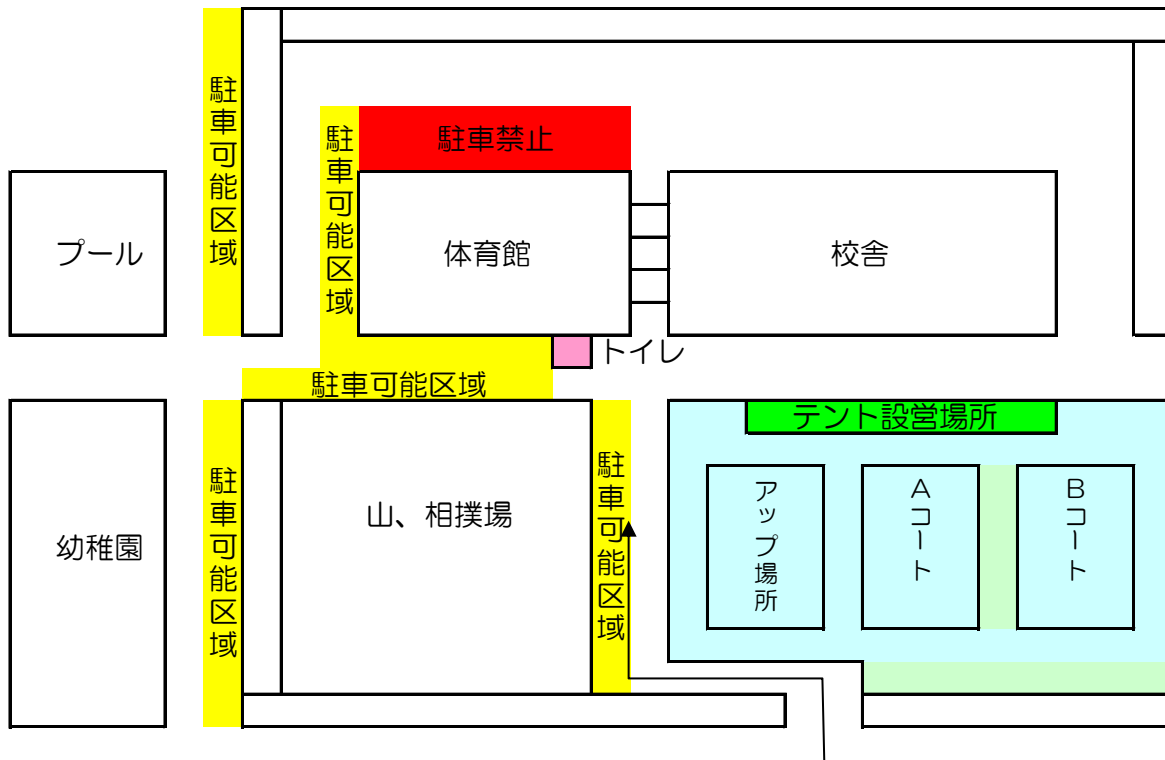

試合会場：射水市立小杉小学校グラウンド
 住所：〒939-0351 富山県射水市戸破4100 富山県 射水市 戸破4100
 ナビ検索用電話番号：076-655-1055

周辺地図