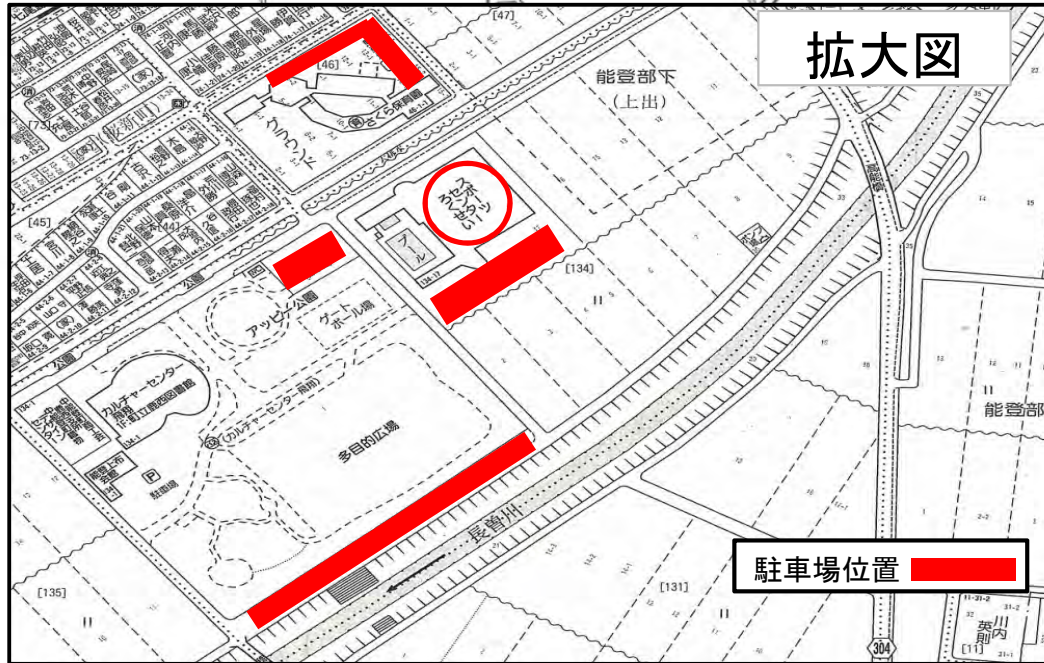

位置図

スポーツセンターろくせい
鹿島郡中能登町能登部下134-17
0767-72-4565

拡大図

駐車場位置