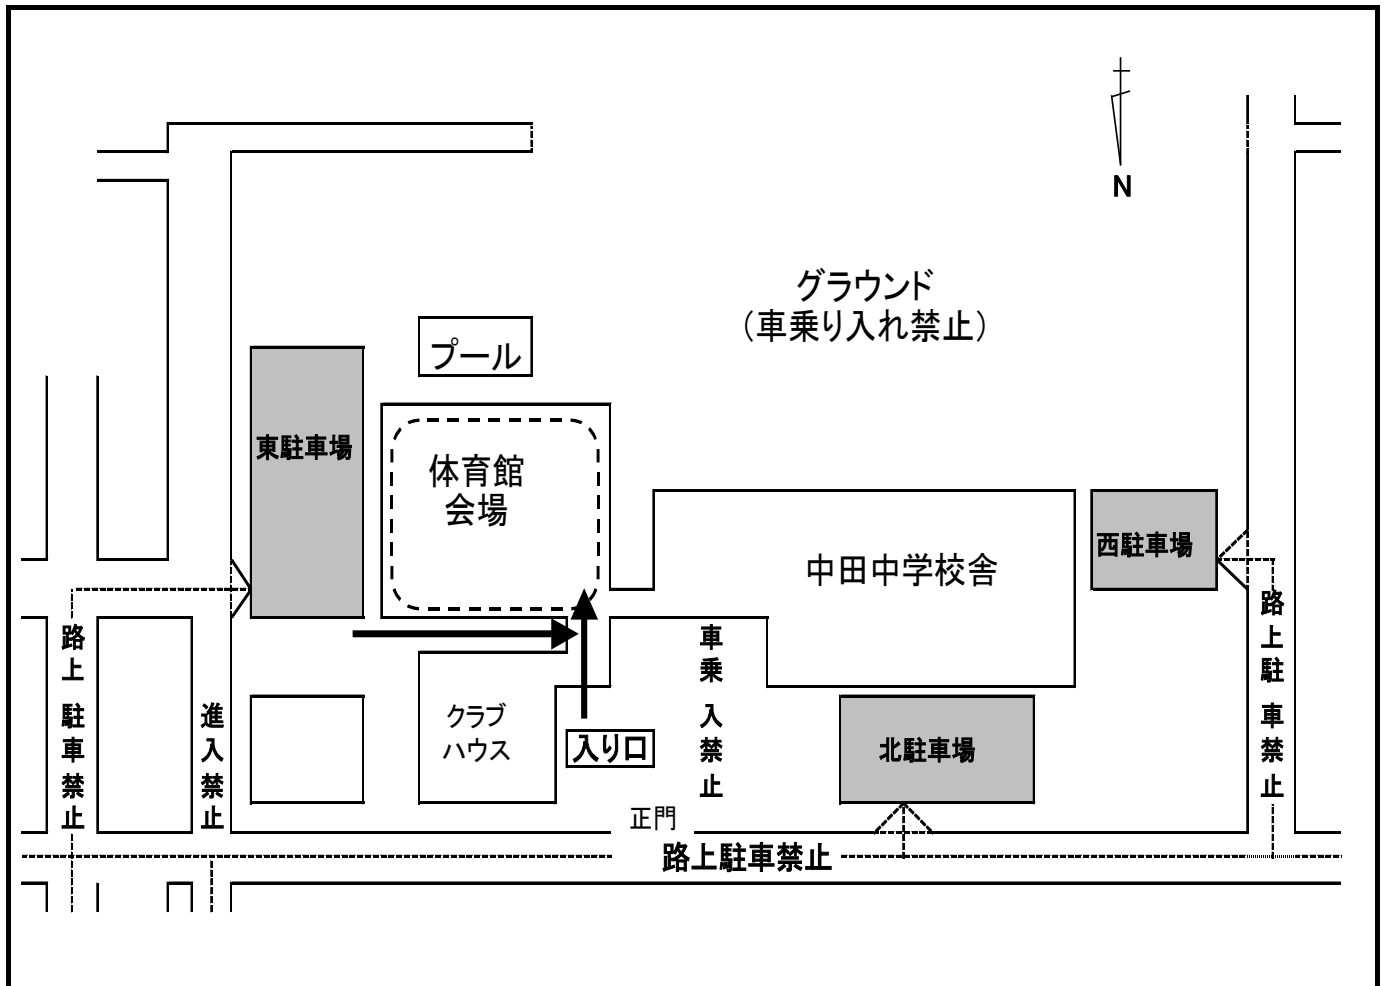

中田JFCフットサル交流会 駐車場のお願いです

会場の駐車場は、駐車スペースに制限があります。

各チームの方々には、できるだけ乗り合わせで来て頂くようお願いいたします。

また朝夕の時間帯に混雑が予想されますので、駐車場係りの誘導に従って
駐車をお願いいたします。

- ※ 各チーム来場車両台数を5台程度でお願いします。
- ※ 正門付近は車の乗り入れ禁止です。
- ※ 近隣住宅からの苦情や交通の妨げの無いよう、路上駐停車禁止です。

●会場駐車場

中田JFCフットサル交流会2012 会場案内地図