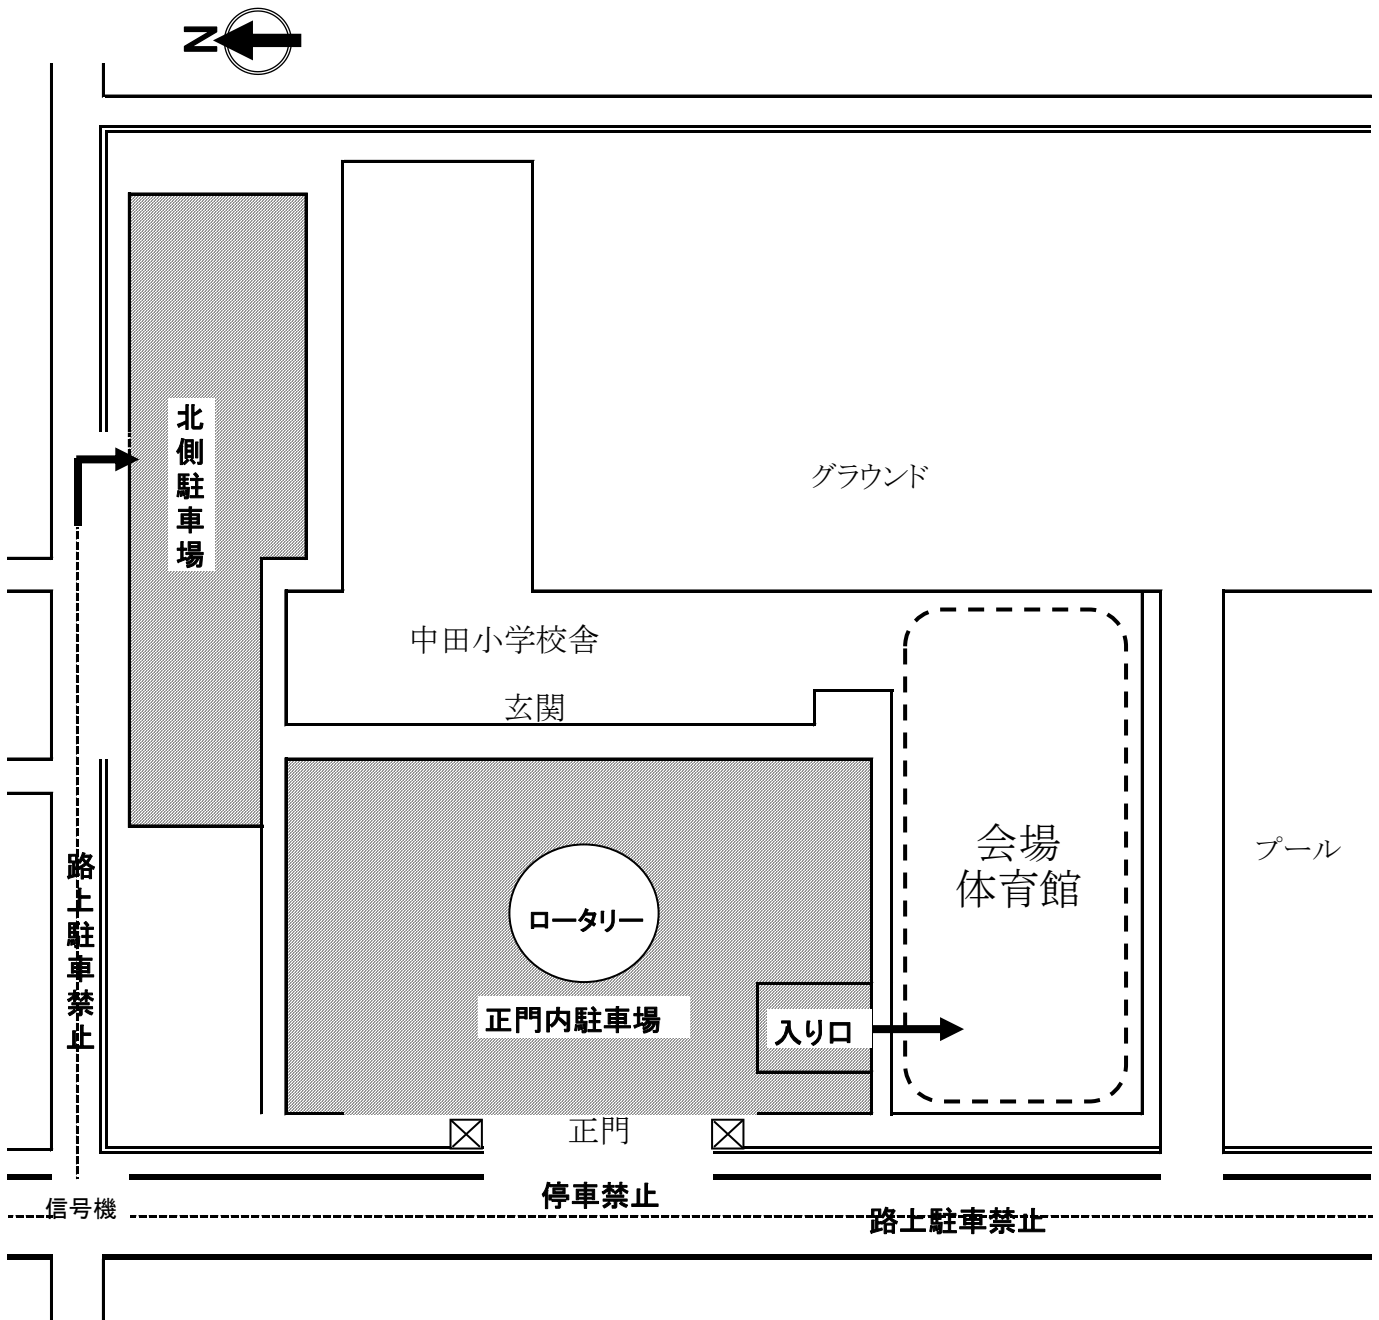

# 《 中田JFCフットサル 駐車場のお願い 》

- 正門内駐車場 及び 北側駐車場のみに駐車をお願いします。
- 各チーム 来場車両台数が少なくなるよう、ご配慮をお願いします。
- 正門付近は事故防止のため、停車禁止をお願いします。
- 近隣住宅からの、苦情や交通の妨げの無いよう、路上駐車禁止です。