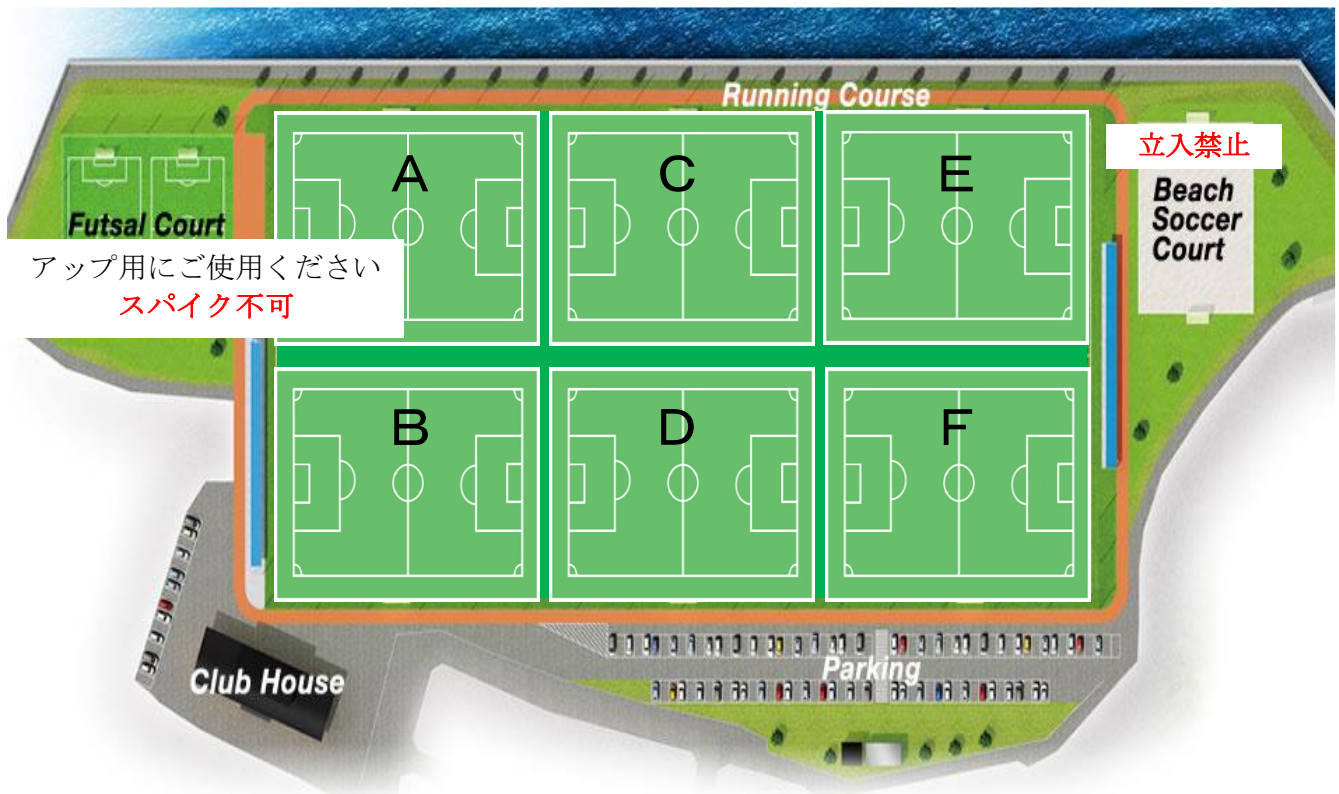

和倉温泉多目的グラウンド使用上の注意

本グラウンドは全面人工芝ですので、ピッチ内での飲食は禁止です。ゲーム中の飲水は【水】に限ります。

アクエリ・ポカリスエット等のスポーツドリンクの飲水はピッチの外でお願い致します。

Players First の精神から、ご父兄の観戦はスタンドもしくはランニングコースでお願い致します。

また、ビーチサッカーコートへの立ち入りを禁止しますので、宜しくお願い申し上げます。

タイムスケジュール

11月5日(土)

No		時間	Aコート				Bコート			
			対戦カード		主審	副審	対戦カード		主審	副審
1	I	9:30 ~ 10:05	七尾A	高松	協会	協会	能瀬	羽咋	協会	協会
2	Ⅲ	10:10 ~ 10:45	鹿西	FC.TON	高松	七尾A	七尾	輪島	羽咋	能瀬
3	I	10:50 ~ 11:25	蕪城	七尾A	FC.TON	鹿西	羽咋	FC.TON	輪島	七尾
4	Ⅲ	11:30 ~ 12:05	能瀬	鹿西	七尾A	蕪城	押水	七尾	FC.TON	羽咋
		12:15 ~	開会式							
5	I	13:00 ~ 13:35	高松	蕪城	鹿西	能瀬	中島・羽咋	フェリス	七尾	押水
6	Ⅲ	13:40 ~ 14:15	中島	仲良し	蕪城	高松	輪島	押水	フェリス	中島・羽咋
		14:20 ~ 14:40	I・Ⅲ部トーナメント抽選(フリータイム)							
7	I	14:45 ~ 15:20	1-1		仲良し	中島	1-2		押水	輪島
8	Ⅲ	15:25 ~ 16:00	3-1		1-1勝	1-1負	3-2		1-2勝	1-2負
9		16:05 ~ 16:40	フリータイム				フリータイム			

No		時間	Cコート				Dコート			
			対戦カード		主審	副審	対戦カード		主審	副審
1	I	9:30 ~ 10:05	志賀町	中島・羽咋	協会	協会	七尾B	押水	協会	協会
2	Ⅲ	10:10 ~ 10:45	高松	フェリス	中島・羽咋	志賀町	羽咋	中島	押水	七尾B
3	I	10:50 ~ 11:25	鹿西	七尾B	フェリス	高松	フェリス	志賀町	中島	羽咋
4	Ⅲ	11:30 ~ 12:05	仲良し	羽咋	七尾B	鹿西	氷見	高松	志賀町	フェリス
		12:15 ~	開会式							
5	I	13:00 ~ 13:35	押水	鹿西	羽咋	仲良し	FC.TON	能瀬	高松	氷見
6	Ⅲ	13:40 ~ 14:15	FC.TON	能瀬	鹿西	押水	フェリス	氷見	能瀬	FC.TON
		14:20 ~ 14:40	I・Ⅲ部トーナメント抽選(フリータイム)							
7	I	14:45 ~ 15:20	1-3		能瀬	FC.TON	1-4		氷見	フェリス
8	Ⅲ	15:25 ~ 16:00	3-3		1-3勝	1-3負	3-4		1-4勝	1-4負
9		16:05 ~ 16:40	フリータイム				フリータイム			

No		時間	Eコート			Fコート		
			対戦カード		主審	対戦カード		主審
1	IV	9:30 ~ 9:55	FC.TON	鹿西	相互	輪島	高松	相互
2	IV	10:05 ~ 10:30	七尾A	中島A	相互	中島B	七尾B	相互
3	IV	10:40 ~ 11:05	七尾A	高松	相互	中島A	FC.TON	相互
4	IV	11:15 ~ 11:40	七尾B	鹿西	相互	中島B	輪島	相互
		12:15 ~	開会式					
5	IV	13:00 ~ 13:25	中島B	鹿西	相互	七尾B	FC.TON	相互
6	IV	13:35 ~ 14:00	輪島	七尾A	相互	中島A	高松	相互
7	IV	14:10 ~ 14:35	鹿西	高松	相互	七尾B	中島A	相互
8	IV	14:45 ~ 15:10	輪島	FC.TON	相互	中島B	七尾A	相互
9		15:15 ~ 15:50	フリータイム					
10		15:55 ~ 16:30	フリータイム					

注意：I部、Ⅲ部共に14:20より決勝トーナメントの抽選を行います。主将は本部に集まって下さい。