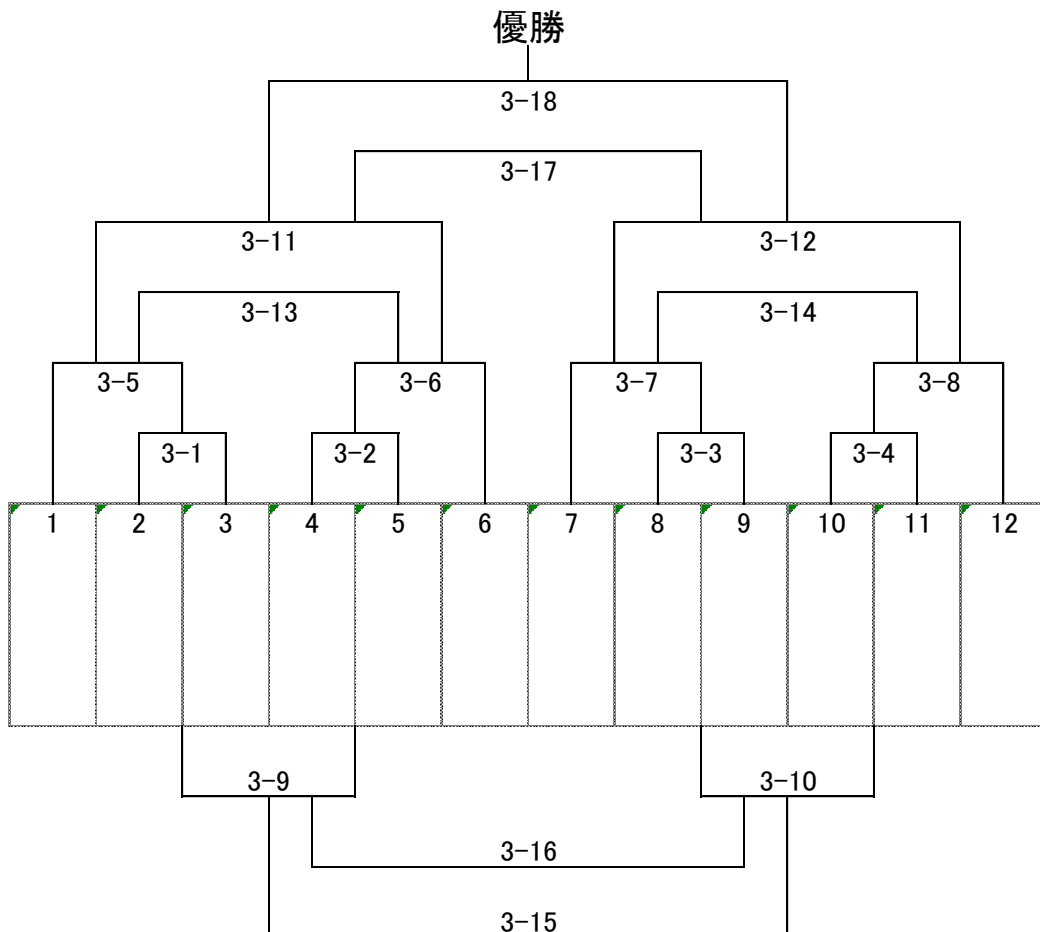

皿部組み合わせ表

予選リーグ (15-5-15)

A		七尾	押水	輪島	得点	失点	得失点	勝ち点	順位
	七尾	/							
	押水								
輪島									

B		FC.TON	能瀬	鹿西	得点	失点	得失点	勝ち点	順位
	FC.TON	/							
	能瀬								
鹿西									

C		フェリース	氷見	高松	得点	失点	得失点	勝ち点	順位
	フェリース	/							
	氷見								
高松									

D		中島	仲良し	羽咋	得点	失点	得失点	勝ち点	順位
	中島	/							
	仲良し								
羽咋									

決勝トーナメント及びフレンドリー (15-5-15)