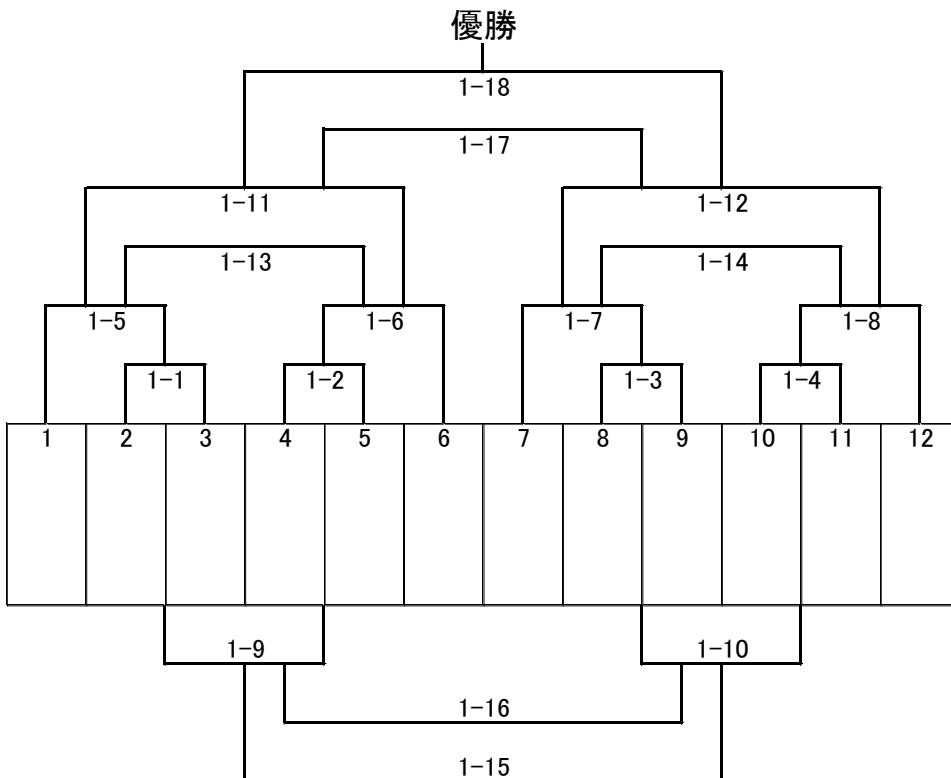

I 部組み合わせ表

予選リーグ (15-5-15)

A		FC.TON	能瀬	羽咋	得点	失点	得失点	勝ち点	順位
	FC.TON								
	能瀬								
	羽咋								

B		蕪城	七尾A	高松	得点	失点	得失点	勝ち点	順位
	蕪城								
	七尾A								
	高松								

C		フェリース	中島・羽咋	志賀町	得点	失点	得失点	勝ち点	順位
	フェリース								
	中島・羽咋								
	志賀町								

D		押水	鹿西	七尾B	得点	失点	得失点	勝ち点	順位
	押水								
	鹿西								
	七尾B								

決勝トーナメント及びフレンドリー (15-5-15)